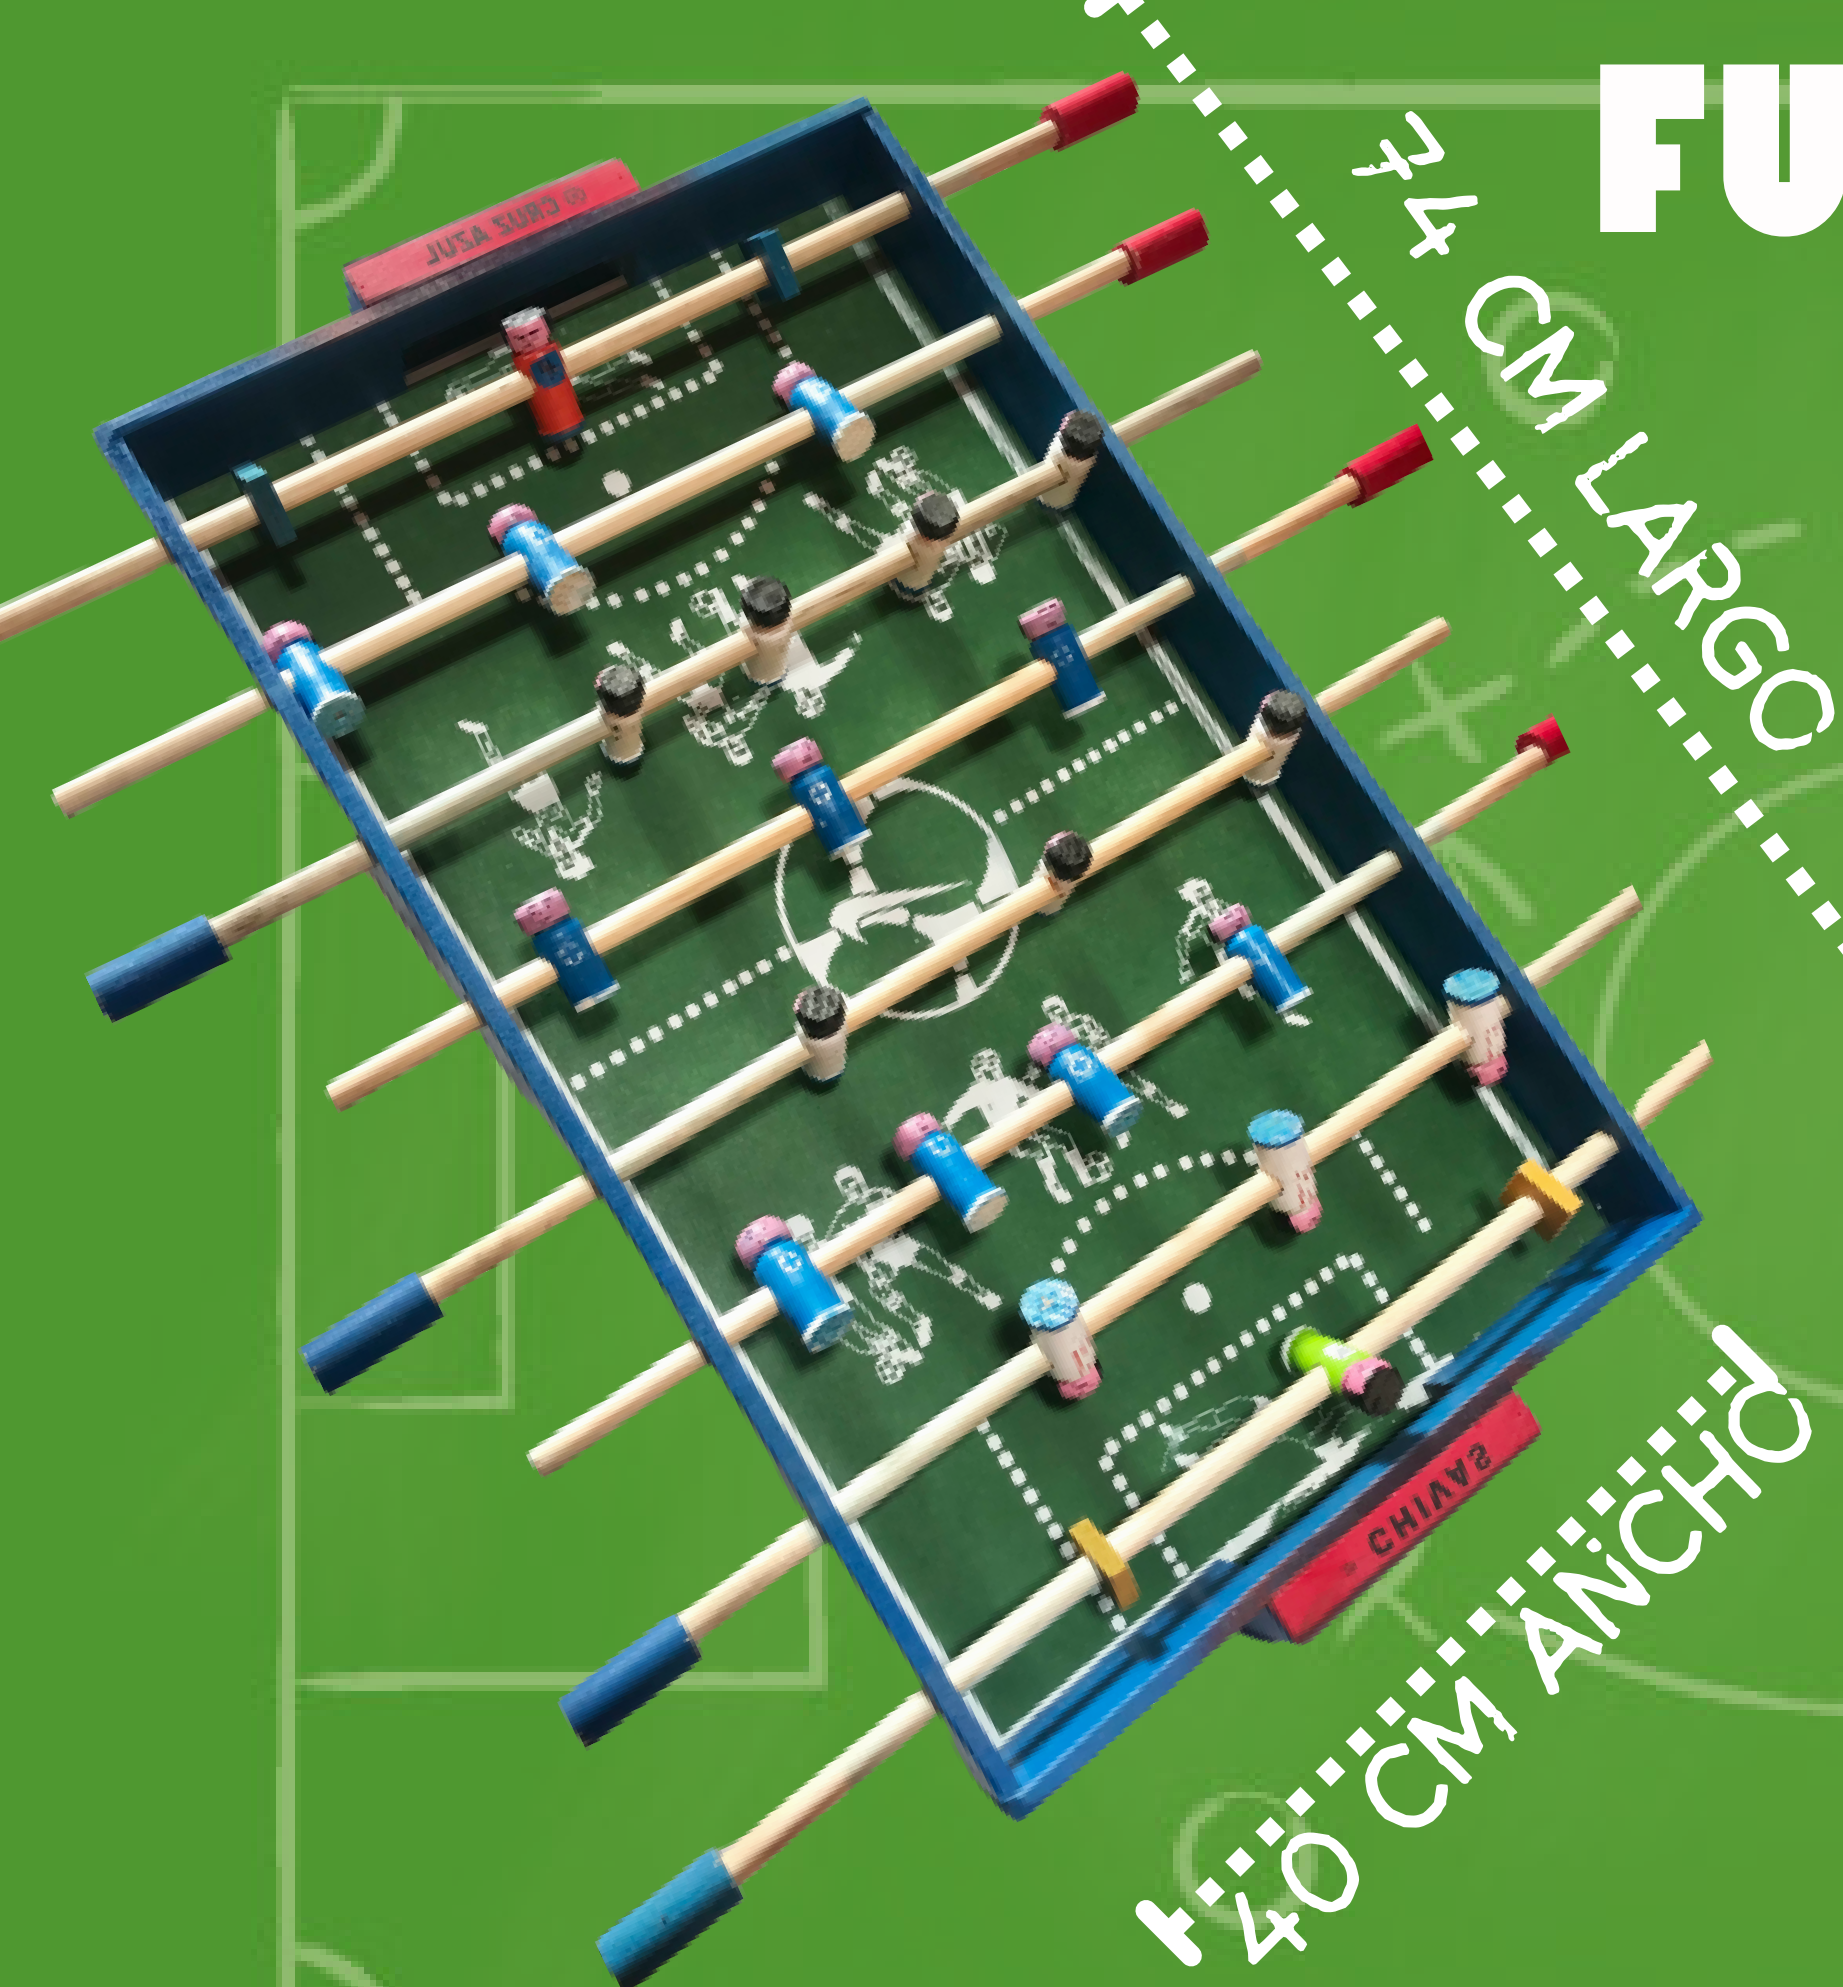

FUTBOLITO GRANDE

1-10 PIEZAS	$399.00 C/U
11-50 PIEZAS	$380.00 C/U
51-100 PIEZAS	$350.00 C/U
101 + PIEZAS	$320.00 C/U